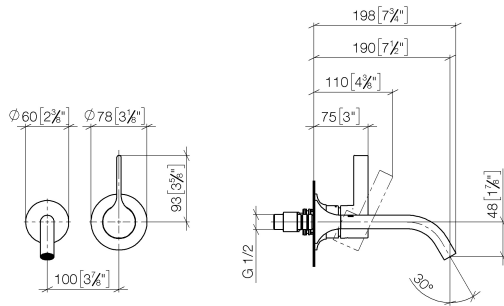

**VAIA Waschtisch-Wand-Einhandbatterie ohne Ablaufgarnitur - Dark Platinum gebürstet**

VAIA

36 860 809

- Ausladung 190 mm
- starrer Auslauf
- runder luftangereicherter Strahl
- Bohrungsdurchmesser Auslauf 37 mm
- Bohrungsdurchmesser Einhandbatterie 57 mm
- Rosette für Einhandbatterie Ø 78 mm
- Rosette für Auslauf Ø 60 mm
- Durchfluss max. 5,7 l/min
- bleifrei
- Dieses Produkt leistet einen Beitrag zur Erfüllung der Vorgaben von nachhaltigen Gebäudezertifizierungen, z.B. LEED®, BREEAM®, DGNB

**Benötigtes Zubehör**

- UP-Wand-Einhandbatterie Mischer rechts -** 35 816 970 90
- **ACHTUNG:** Nicht für UP-Montage geeignet. Anschluss über Eckventile, Befestigung über Verschraubung mit der Rückwand.

**Benötigtes Zubehör**

- UP-Wand-Einhandbatterie -** 35 860 970 90
- Max. Einbautiefe 95 mm
  - Min. Einbautiefe 80 mm

36 860 809  
mm [inches]

Durchflussdiagramm

Wurfweitendiagramm

Zertifikate

DVGW\_DW-                      WRAS\_2107018.                      LGA\_29898.  
6512DN0435.