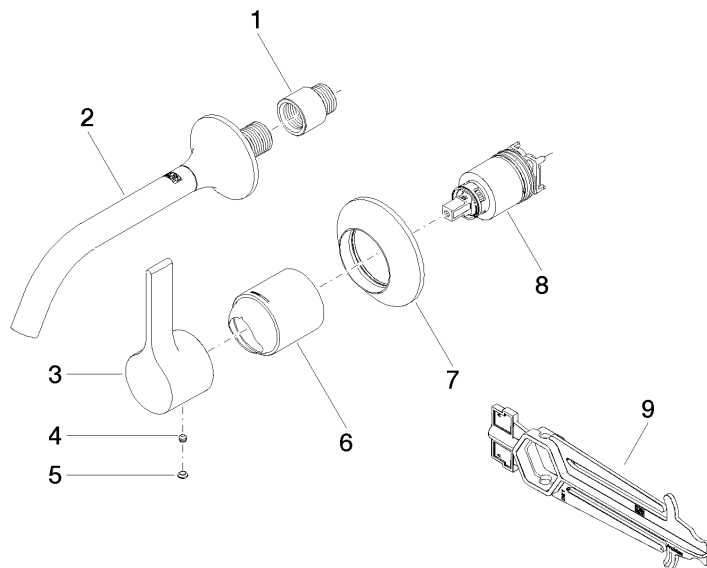

**Benötigtes Zubehör**

- UP-Wand-Einhandbatterie Mischer rechts -** 35 816 970 90
- **ACHTUNG:** Nicht für UP-Montage geeignet. Anschluss über Eckventile, Befestigung über Verschraubung mit der Rückwand.

**Benötigtes Zubehör**

- UP-Wand-Einhandbatterie -** 35 860 970 90
- Max. Einbautiefe 95 mm
  - Min. Einbautiefe 80 mm

36 860 809  
mm [inches]

Durchflussdiagramm

Wurfweitendiagramm

Zertifikate

DVGW\_DW-                      WRAS\_2107018.                      LGA\_29898.  
6512DN0435.

### Ersatzteilstückliste

Nr.	Artikelnummer	Benennung	Verbaumenge	Lieferzeit
1	09 24 03 072 10 90	Nippel	1	2
2	13 800 809-99	VAIA Waschtisch-Wand-Auslauf ohne Ablaufgarnitur - Dark Platinum gebürstet	1	30
3	09 20 80 021-99	Griff	1	30
4	90 31 11 063 00 90	Stift	1	2
5	90 31 20 087 00-99	Stopfen	1	30
6	09 11 02 288-99	Haube	1	30
7	90 27 80 012 00-99	Rosette	1	30
8	90 15 05 064 01 90	Kartusche	1	2
9	90 30 09 064 00 90	Schlüssel	1	2