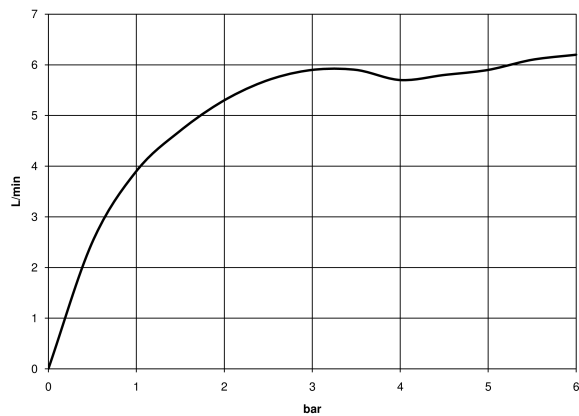

**Benötigtes Zubehör**

- UP-Wand-Einhandbatterie -** 35 860 970 90
- Max. Einbautiefe 95 mm
  - Min. Einbautiefe 80 mm

36 860 809  
mm [inches]

Durchflussdiagramm

Wurfweitendiagramm

Zertifikate

DVGW\_DW-                      WRAS\_2107018.                      LGA\_29898.  
6512DN0435.